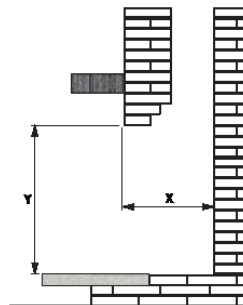

Conçu et fabriqué par :

Droits d'auteurs Miles Industries Ltd. 2015
Fabriqué fièrement en Amérique du Nord
BRLEG315F - Jan. 2015
Imprimé sur papier recyclé