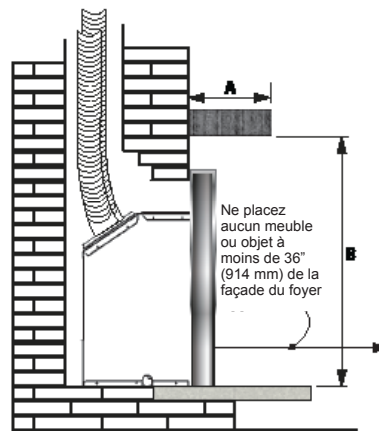

Pour plus de renseignements visitez www.foyervalor.com.

DIMENSIONS, ÉVACUATION, DÉGAGEMENTS ET CAVITÉ LEGEND G3

DIMENSIONS

MODÈLE 739 À ÉVENT DIRECT

ÉVACUATION

DÉGAGEMENTS - MANTEAU OU TABLETTE

Projection A du manteau	1\"/>
-------------------------	-------

* Mesurée du dessous de la tablette à la surface finie sur laquelle se situe le foyer.

Dégagements d'un mur de côté - Distance minimale entre le côté de l'appareil (caisse) et le mur combustible - 9\"/>