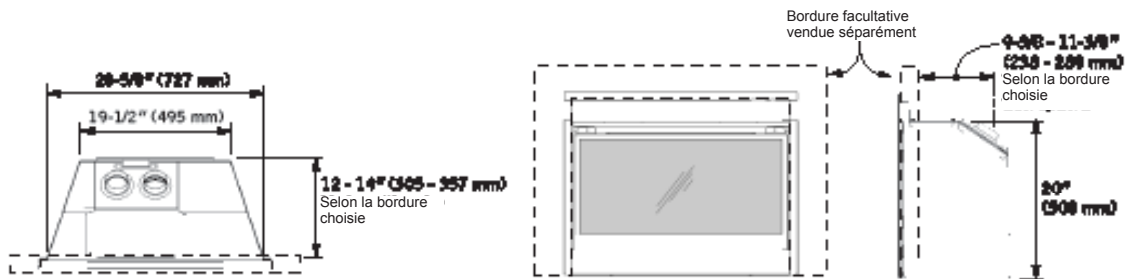

DIMENSIONS, ÉVACUATION, DÉGAGEMENTS ET CAVITÉ LEGEND G3

DIMENSIONS

MODÈLE 739 À ÉVENT DIRECT