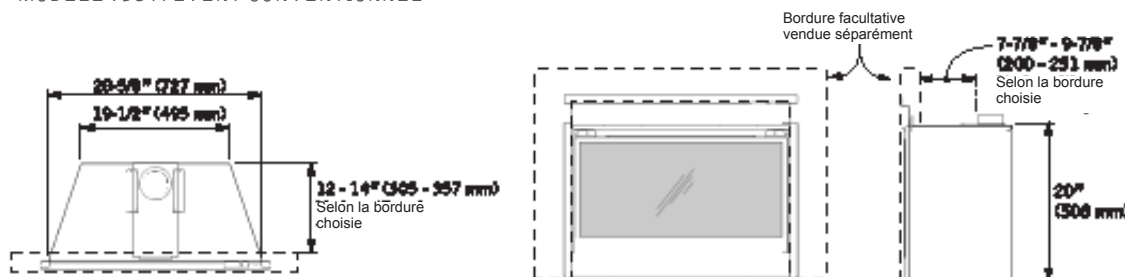

DIMENSIONS LEGEND G3

DIMENSIONS

MODÈLE 738 À ÉVENT CONVENTIONNEL

UTILISEZ LA CHALEUR RADIANTE EN TOUTE SÉCURITÉ

Les surfaces du foyer, particulièrement la vitre de la fenêtre, sont extrêmement chaudes durant l'opération du foyer et demeureront chaudes pendant un certain temps après que le foyer soit éteint. Le contact avec la vitre chaude peut causer des brûlures sévères. Les enfants ou les individus à risques devraient être supervisés de près par un adulte lorsqu'ils sont dans la pièce où se trouve le foyer.