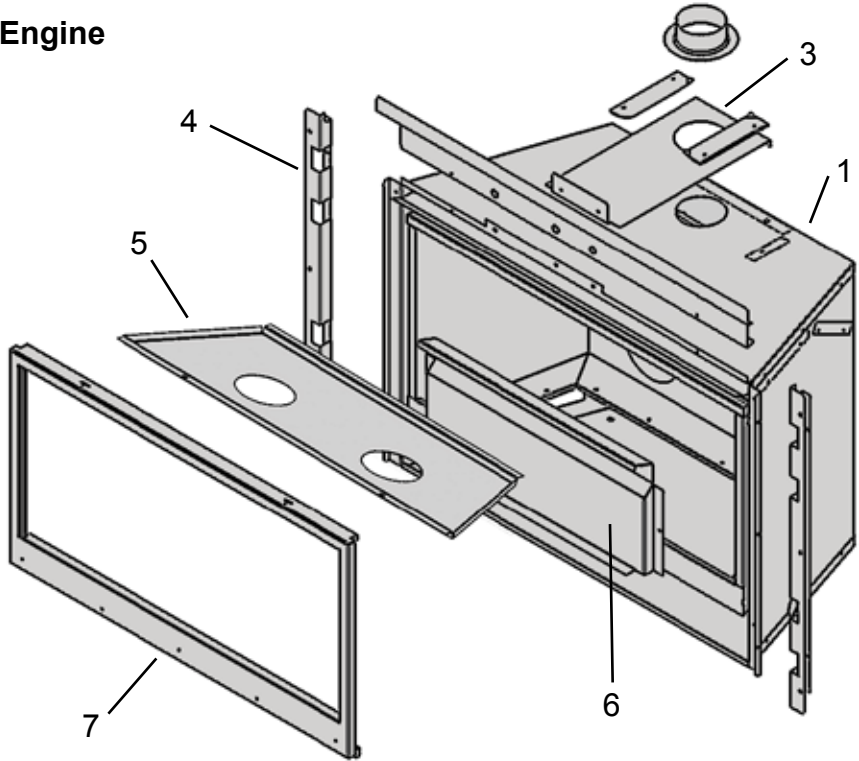

738BVN & P Engine