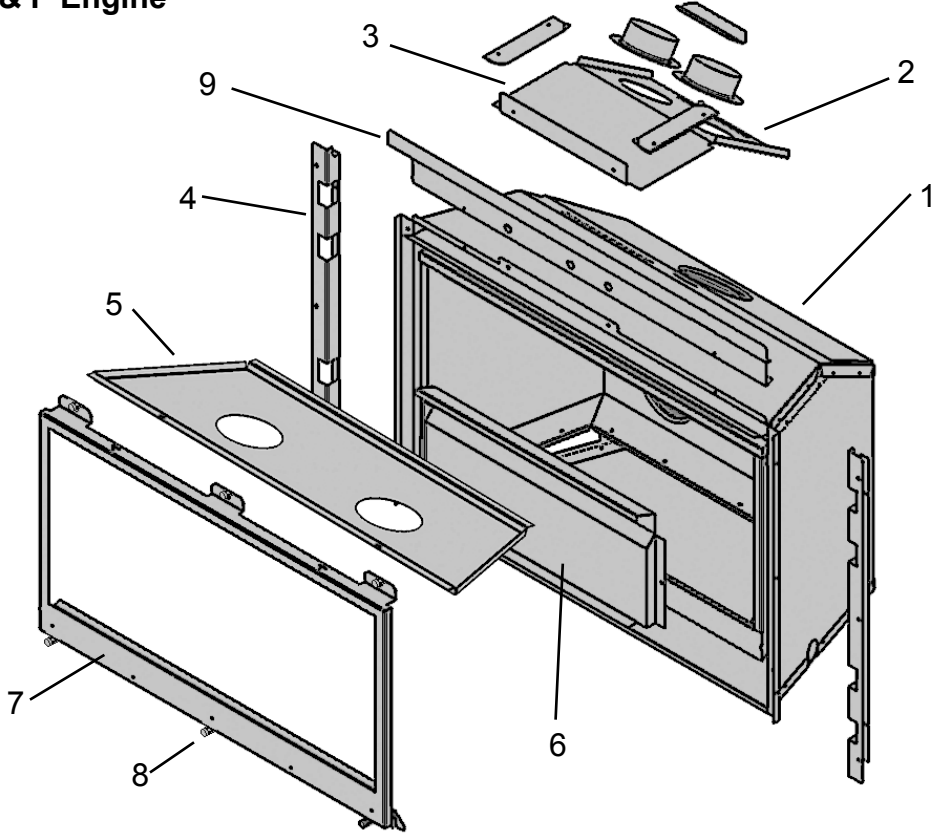

739DVN & P Engine