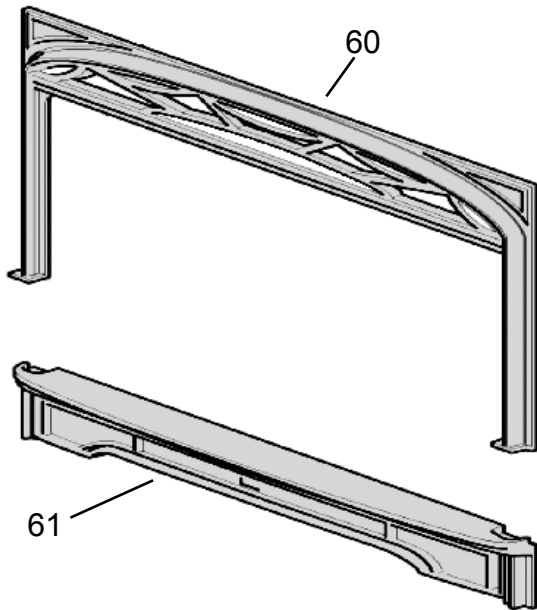

KEY / CODE #	PART NAME NOM DE LA PIÈCE	QTY QTÉ	PART # NO. DE LA PIÈCE	ALTERNATE # NO. ALTERNATIF
1	Firebox & Liner Assembly / Boîte de foyer & caisse intérieure	1		
	For / Pour 738BVN/P		4000078AH	4000078AH
	For / Pour 739DVN/P		4000083AH	4000083AH
2	Exhaust Slide Gasket (739 only) / Joint pour buse d'évacuation à glissière	1	4000176	4000176
3	Exhaust Slide Assembly / Buse d'évacuation à glissière	1		
	For / Pour 738BVN/P		4000127	4000127
	For / Pour 739DVN/P		4000124	4000124
4	Shroud Mounting Bracket—Side / Support de montage—côtés	2	4000135BY	4000135BY
5	Firebox Baffle / Déflecteur de boîte de foyer	1	4000148	4000148
6	Firebox Air Baffle / Déflecteur d'air de boîte de foyer	1	4000143	4000143
7	Window Assembly / Fenêtre complète	1		
	For / Pour 738BVN/P		4000079S	4000079S
	For / Pour 739DVN/P		4000084S	4000084S
8	Lower Center Spring Loaded Bolt (739 only) / Boulon à ressort du centre bas (739 seulement)	1	568659	000B214S
9	Shroud Mounting Bracket—Top / Support de montage—haut	1	4000136BY	4000136BY
10	Pilot Assembly / Veilleuse complète	1		
	For / Pour NG—738 & 739		4000062S	4000062S
	For / Pour LPG—738 & 739		4000063S	4000063S
11	Pilot Injector / Injecteur de la veilleuse	1		
	For / Pour NG—738 & 739		568629	720A575
	For / Pour LPG—738 & 739		568889	720A195
12	Thermocouple / Thermocouple	1	4000061	4000061
13	Pilot Bracket / Support de la veilleuse	1	720A542	720A542
14	Hooked Olive for Pilot Injector / Virole à crochet pour injecteur de la veilleuse	1	524959	720A196
15	Olive Nut for Pilot Pipe / Écrou de virole pour injecteur de la veilleuse	1	513869	420K385
16	Electrode / Électrode	1	568639	720A543
17	Electrode Retaining Nut / Écrou de fixation pour l'électrode	1	524989	720A200
18	Shutter Cover / Couvercle de l'obturateur	1	573919	3000220
19	Air Shutter / Obturateur d'air	1		
	For / Pour NG—738 & 739		4000682	4000682
	For / Pour LPG—738 & 739		573909 & 574279	3000056 & 3000371
20	Burner Assembly (without air shutter) / Brûleur complet (sans l'obturateur d'air)	1		
	For / Pour NG—738 & 739		740K189	740K189
	For / Pour LPG—738 & 739		740K190	740K190
21	Elbow Injector (main burner) / Injecteur en coude (brûleur principal)	1		
	For / Pour NG—738 & 739		574319	9730012
	For / Pour LPG—738 & 739		574399	9730007
22	Main Burner Pipe / Conduit du brûleur principal	1	4000065	4000065
23	Pilot Shield / Écran de veilleuse	1	4000144	4000144
24	Pilot Gasket (739 only) / Joint de veilleuse (739 seulement)	1	4000139	4000139
25	Pilot Mount / Support de veilleuse	1	4000138	4000138