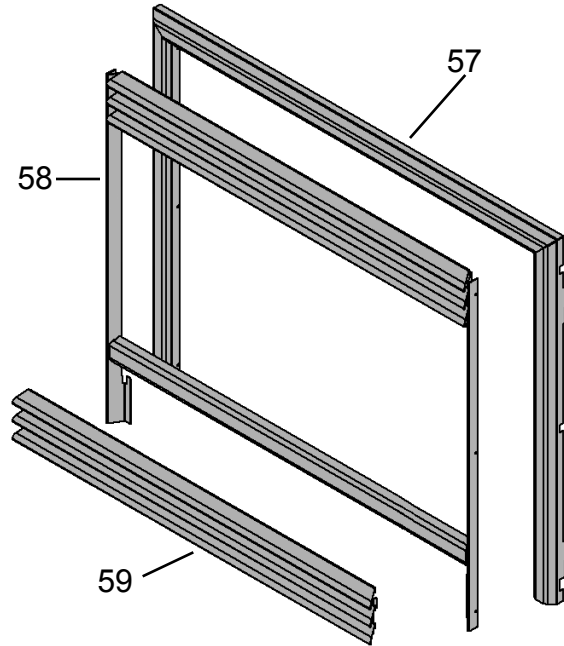

741SFB/741SVI Steel Front