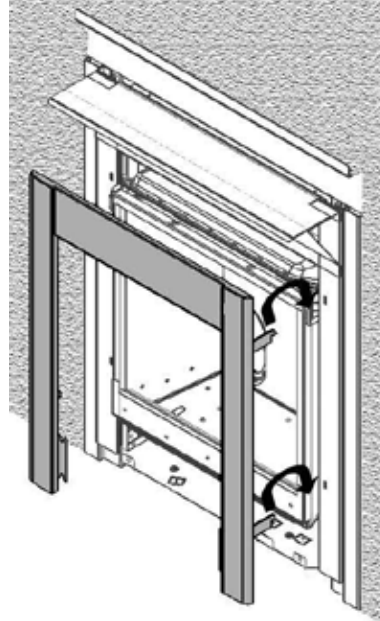

ASSEMBLAGE DE LA DEVANTURE

- Positionnez et fixez les supports de montage à l'arrière de la devanture de fonte à l'aide des vis fournies (2 supports par côté).
- Accrochez la devanture au kit d'encadrement (SFMK01 ou SFFK01).

Accrochez au SFMK01