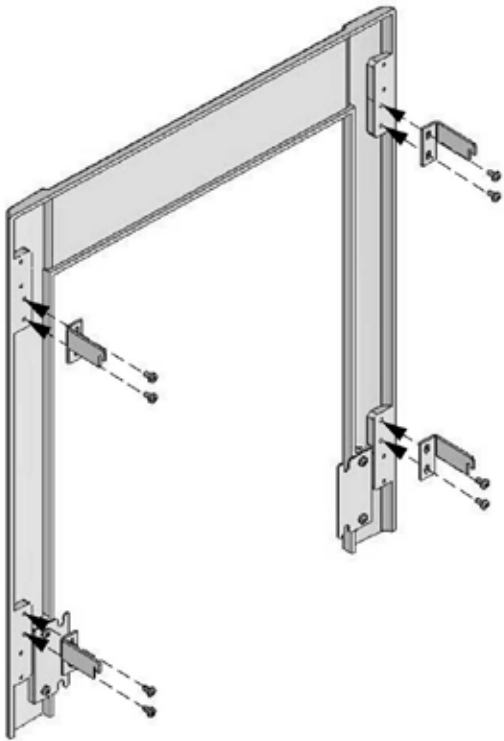

ASSEMBLAGE DE LA DEVANTURE

- Positionnez et fixez les supports de montage à l'arrière de la devanture de fonte à l'aide des vis fournies (2 supports par côté).
- Accrochez la devanture au kit d'encadrement (SFMK01 ou SFFK01).

Accrochez au SFMK01