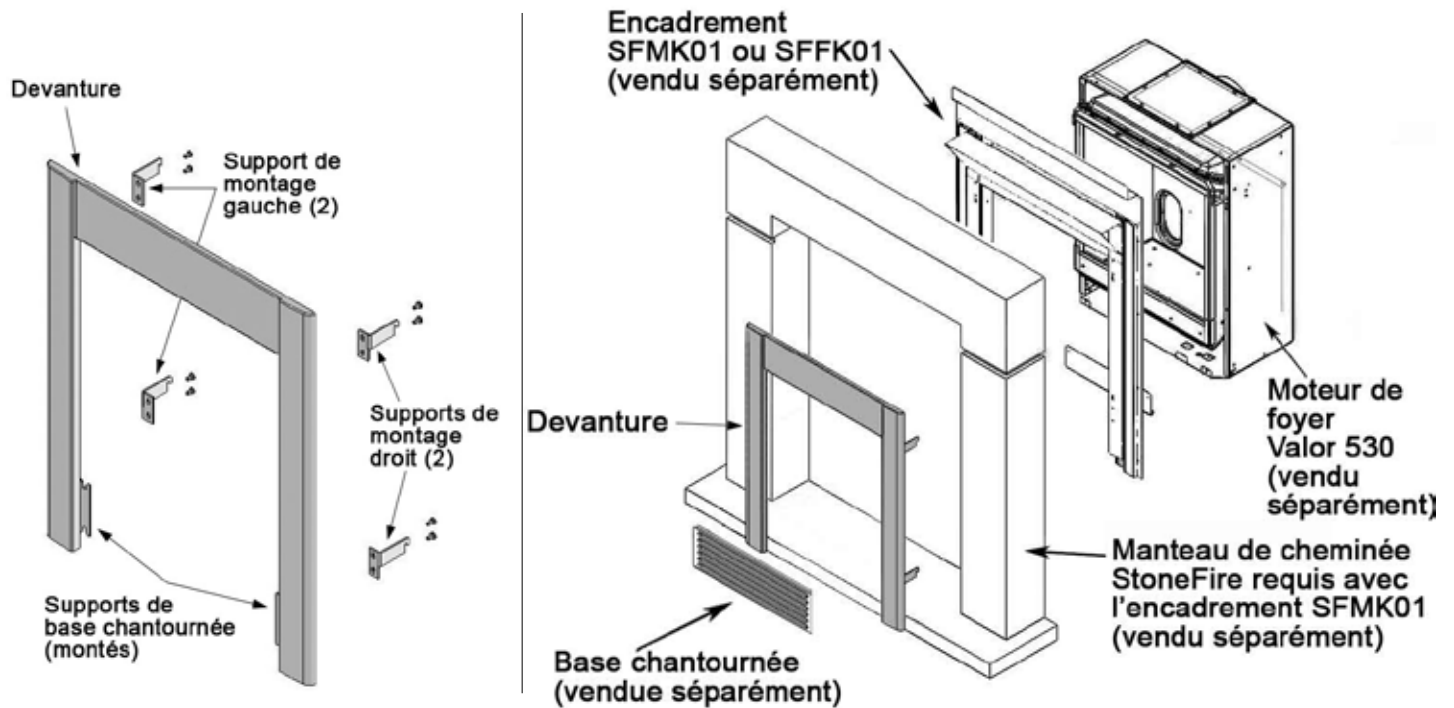

SÉRIE SF14

DEVANTURE DE FONTE STONEFIRE

MANUEL D'INSTALLATION

Homologué par la CSA pour utilisation exclusive avec

le foyer Valor, modèle 530 et un des kits d'encadrement Stonefire

GÉNÉRAL

La Devanture de fonte série SF14 StoneFire doit être utilisée avec le foyer Valor 530 lorsque le foyer est monté avec un Kit d'encadrement SFMK01 (avec manteau de cheminée StoneFire) ou un Kit d'encadrement Freestyle SFFK01.

Contenu du kit

Concept